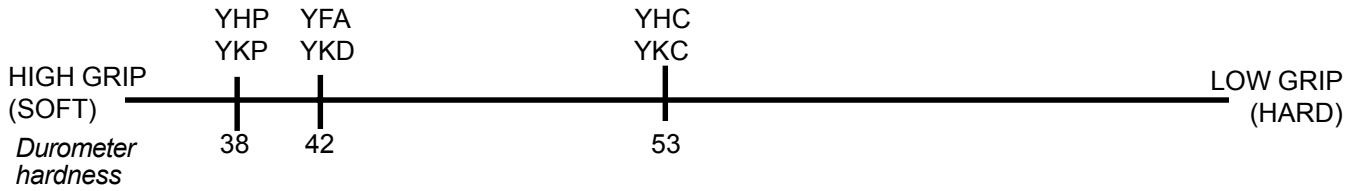

BRIDGESTONE/FIRESTONE & MG RACING TIRES

To place an ORDER

1-513-539-9900

BRIDGESTONE 5" TIRES

Part No.	Description	Racer Net
5" TIRES YHC/YKC (Slick)		
450 x 5 YHC/YKC	4.5 / 10.0 - 5 YHC/YKC	\$ 46.95
600 x 5 YHC/YKC	6.0 / 11.0 - 5 YHC/YKC	51.95
710 x 5 YHC/YKC	7.1 / 11.0 - 5 YHC/YKC	57.95